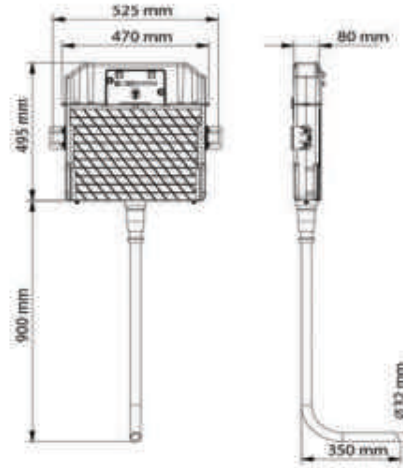

Çatal Dirsek

Hela Taşları İçindir.

Kod : GR-111-001

Koli : -