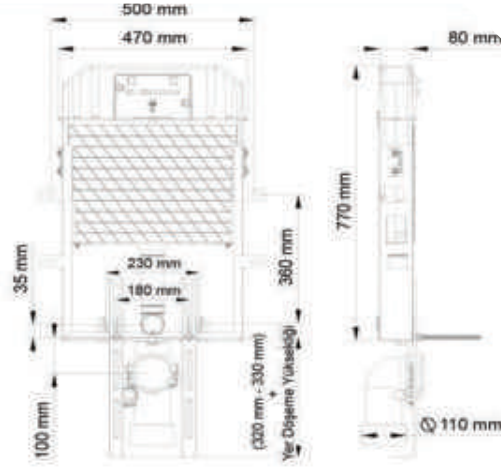

SOĞUK SU YAŞ TİP

Kod	Ölçü	Boy	Q3	Koli Adedi	Birim Fiyatı
SYT-01	3/4	190 mm	2.5 m / h	10	
SYT-02	3/4	190 mm	2.5 m / h	10	
SYT-03	1/2	165 mm	2.5 m / h	10	
SYT-04	3/4	190 mm	2.5 m / h	10	
SYT-05	1/2	165 mm	2.5 m / h	10	